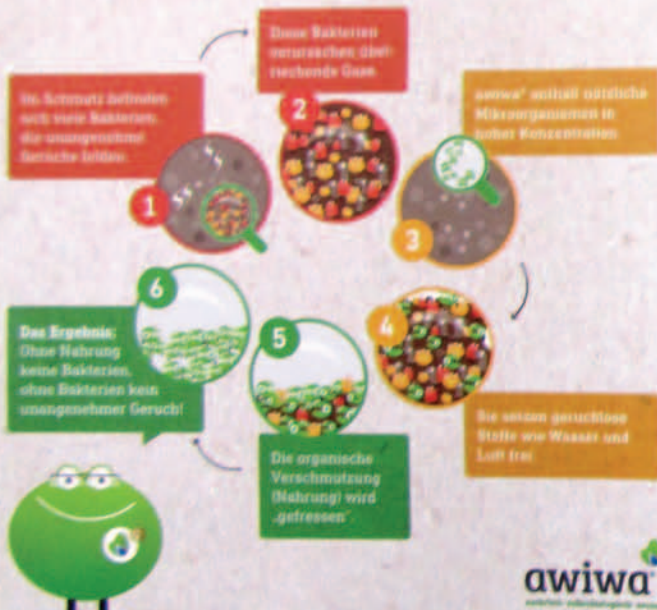

Mikrobiologie erklärt

Entdecken Sie awiwa®

Was gibt's noch? Das wären natürlich noch nicht alle Produkte! awiwa® bietet eine große Auswahl an mikrobiologischen Reinigern und Reinigungszubehör – für den Haushalt, den Garten, das Auto und sogar für die Haustierpflege. Lernen Sie alle Produkte kennen auf awiwa.eu

Das awiwa®-Versprechen

Als Siegeltänder Familienunternehmen denken wir generationsübergreifend. Für uns bedeutet das, die höchsten Ansprüche an unsere Produkte, aber auch an uns selbst zu stellen. Unsere Maxime ist respektvolles und nachhaltiges Handeln – gegenüber unseren Kunden, Lieferanten und Mitarbeitern ebenso wie gegenüber unserer Umwelt. Mit ökologischen Produkten für ein bewusstes Leben und eine gesunde Zukunft!

HYGIENISCH SAUBER OHNE CHEMIE

Hochwirksame Kombination aus Enzymen und Mikroorganismen. Sie zersetzen Toilettenpapiere (auch 4-lagige) und Fäkalien.

SPARSAM IN DER ANWENDUNG

1 Liter reicht für 20 Anwendungen – der Verbrauch ist also deutlich niedriger als bei chemischen Zusätzen.

Darum canvas:

SANFTE REINIGUNG

Chlor- und säurefrei und so besonders materialschonend: bleicht Farben nicht aus und greift Materialien nicht an.

EINFACHE ANWENDUNG

Einfach auftragen und einwirken lassen. Beugt Neuverschmutzungen vor.