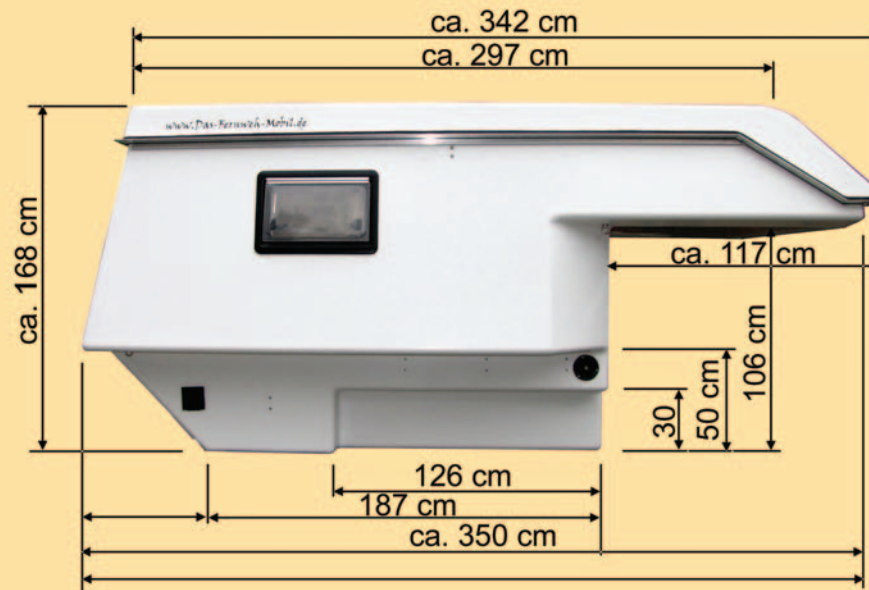

Das Fernweh-Mobil

Um Ihnen die Möglichkeit zu geben die Maße auf Ihren Pick-Up zu übertragen haben wir hier die wichtigsten Maße zusammengestellt.

Ansicht vorne

Ansicht seitlich

Ansicht hinten

Hier die Prüfmaße:

Ansicht vorne:

- * 97 cm Maß zwischen den Radkästen
- * 126 cm lichtetes Maß der Heckklappe
- * 30 cm Maß Höhe der Radkästen
- * 50 cm Maß Höhe Seitenwände der Ladefläche
- * 106 cm Maß Höhe von Ladefläche bis Oberkante KFZ-Kabine

Ansicht seitlich:

- * 126 cm Maß von Vorderkante Ladefläche bis hinter die Radkästen
- * 187 cm Maß Länge der Ladefläche

Cramer Technik

Inh. Benno Cramer

Settmecker Weg 36

57413 Finnentrop

Telefon/Fax 0 23 95 - 21 25 31