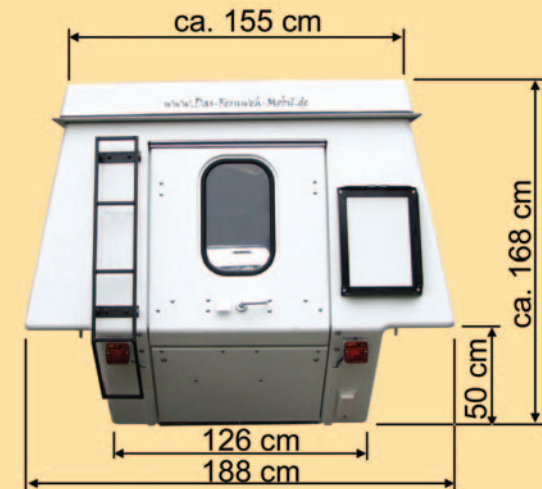

Das Fernweh-Mobil

Um Ihnen die Möglichkeit zu geben die Maße auf Ihren Pick-Up zu übertragen haben wir hier die wichtigsten Maße zusammengestellt.

Ansicht vorne

Ansicht seitlich

Ansicht hinten

Hier die Prüfmaße:

Ansicht vorne:

- * 97 cm Maß zwischen den Radkästen
- * 126 cm lichtetes Maß der Heckklappe
- * 30 cm Maß Höhe der Radkästen
- * 50 cm Maß Höhe Seitenwände der Ladefläche
- * 106 cm Maß Höhe von Ladefläche bis Oberkante KFZ-Kabine

Ansicht seitlich:

- * 126 cm Maß von Vorderkante Ladefläche bis hinter die Radkästen
- * 187 cm Maß Länge der Ladefläche

Cramer Technik

Inh. Benno Cramer

Settmecker Weg 36

57413 Finnentrop

Telefon/Fax 0 23 95 - 21 25 31